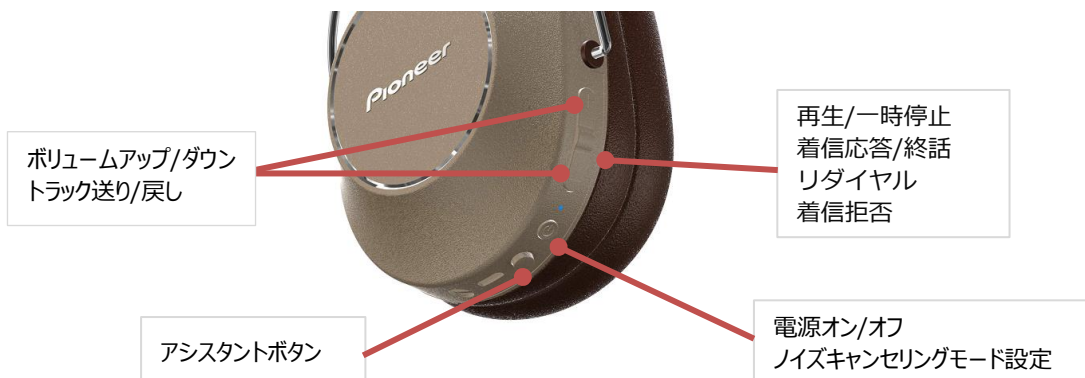

【主な特長】

1) Bluetooth 接続で、音楽と通話を手軽にワイヤレスで楽しめる

音楽などをワイヤレス再生で手軽に楽しんだり、スマートフォンや携帯電話でのハンズフリー通話が可能です。ハウジング部に操作ボタンとマイクを装備しており、ボリュームのアップダウンやトラック送り、着信などの操作を簡単に行えます^{*2}。また、NFC 機能の搭載により、本機をかざすだけで簡単にペアリングを行うことができます。最大 24 時間の連続通信（ノイズキャンセリング ON 時、音楽再生時間含む）^{*9} が可能です。