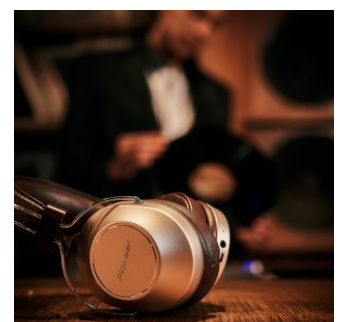

Qualcomm® aptX™ HD

5) 外音取込みにも対応したノイズキャンセリング機能

アクティブノイズキャンセリング機能に対応しているため、周囲のノイズを気にすることなく高音質サウンドをお楽しみいただけます。また、外音取込みモードも搭載していますので、音楽を楽しみながら周囲の音を聞くこともできます。

6) 2 台のスマートフォンと同時接続が可能なマルチポイント機能を搭載

2 台のスマートフォンの同時接続が可能なマルチポイント機能を搭載しています。スマートフォンで音楽を聴きながら^{※6}、もう一方のスマートフォンからの着信を受けることができます。例えば、プライベート用と会社用のスマートフォンを同時に接続し、プライベート用のスマートフォンで音楽を楽しみながら、両方のスマートフォンからの着信の待ち受けができます。

8) その他の特長

- 耳を覆うサイズのイヤーパッドと幅広く厚いヘッドバンドクッション採用で高い装着性を実現
- レトロモダンなテイストを取り入れた高級感のあるスタイリッシュなデザイン
- 付属のコードを使用し、通常のヘッドホンとしても使用可能
- エコーキャンセレーション & ノイズサプレッション機能搭載により、ノイズを除去したクリアな音質での通話が可能
- キャリングポーチ付属

【SE-MS9BN の主な仕様】